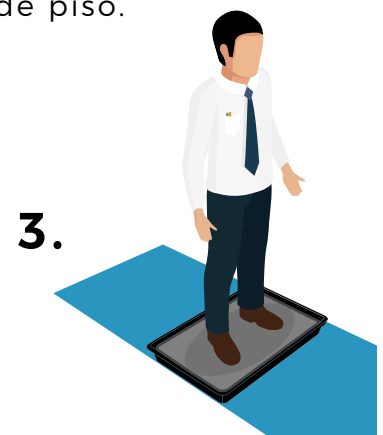

Espuma flexible de poliuretano en color gris, 1" de espesor con tratamiento antidegradante para su uso con cloro.

Tapete de polipropileno que absorbe el excedente de solución sanitizante, medida 146 x 60 cm. Cinta doble cara incluida para instalación.

IDEAL PARA

Charola desinfectante para calzado recomendada para controlar la higiene al ingreso de su hogar o espacio de trabajo.

INCLUYE:

- Tapete de polipropileno + 2 repuestos. (146 x 60 cm)
- Charola. (66 x 45 x 8.5h cm)
- Espuma flexible de poliuretano de 1" de espesor color negro.
- Cinta doble cara autoadherible a casi cualquier superficie de piso.

INSTRUCCIONES DE INSTALACIÓN:

Remover la película protectora de la cinta que se encuentra en la base e instalar el tapete en la superficie.

Colocar la charola sobre el tapete y verter la solución sanitizante sin exceder la marca de un centímetro aproximadamente.